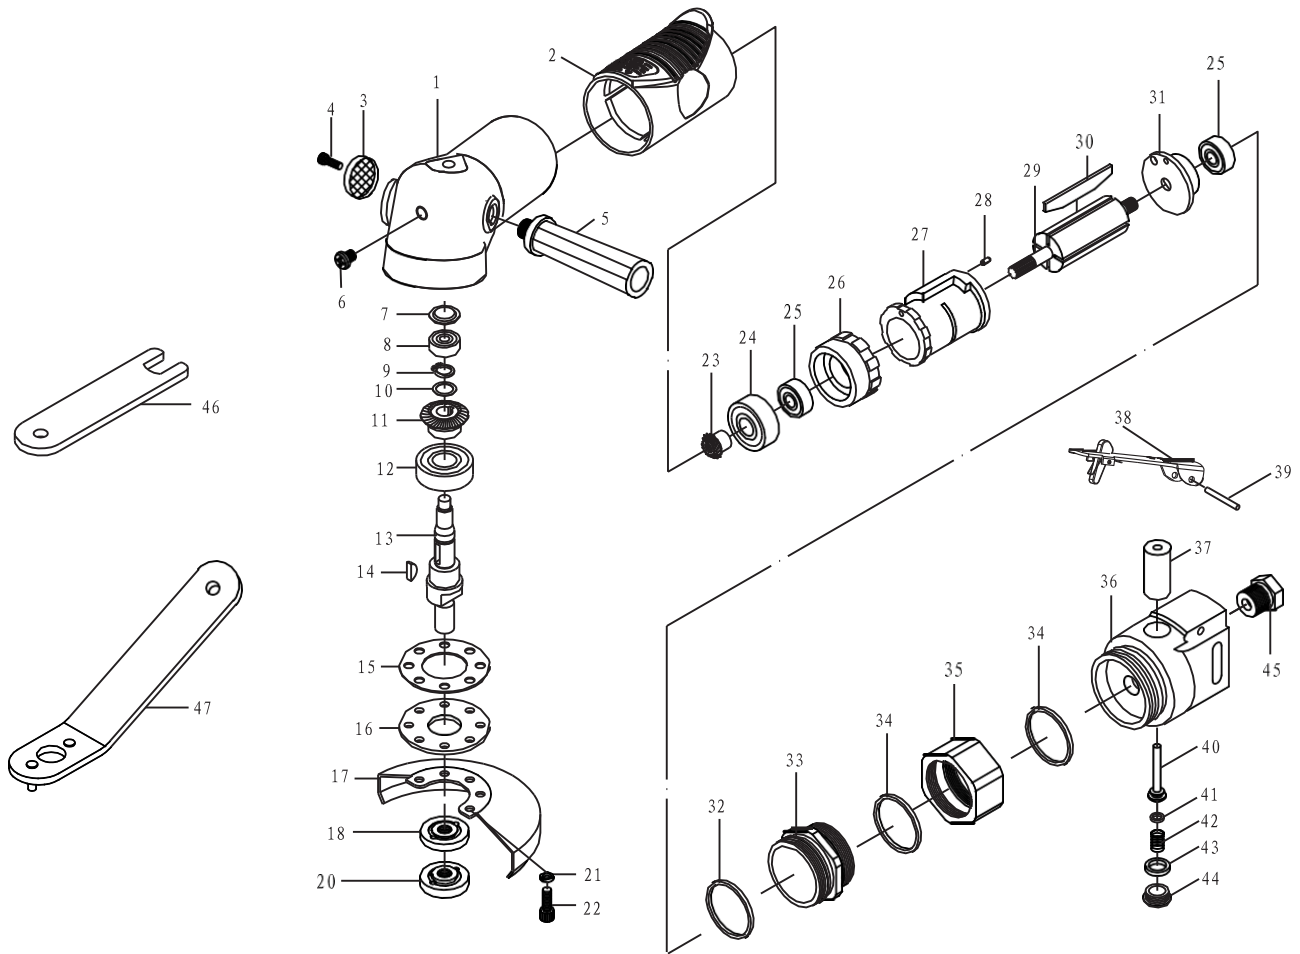

# ESMERILHADEIRA ANGULAR 5"

Item	Código	Descrição
1	07 52 01 4601	Carcaça
2	07 52 01 4602	Capa
3	07 52 01 4603	Peneira
4	07 52 01 4604	Parafuso (peça 04)
5	07 52 01 4605	Manípulo
6	07 52 01 4606	Parafuso (peça 06)
7	07 52 01 4607	Arruela (peça 07)
8	07 52 01 1624	Rolamento (Pç 24)
9	07 52 01 3619	Anel Retenç (pç 19)
10	07 52 01 4608	Arruela (peça 10)
11	07 52 01 4609	Engrenagem (pç 11)
12	07 52 01 4610	Rolamento (pça 12)
13	07 52 01 4611	Êmbolo guia
14	07 52 01 3632	Chaveta
15	07 52 01 4612	Vedação (peça 15)

Item	Código	Descrição
16	07 52 01 4613	Arruela (peça 16)
17	07 52 01 4614	Capa protetora
18	07 52 01 4615	Arruela (peça 18)
20	07 52 01 4616	Arruela (peça 20)
21	07 52 01 4617	Arruela pressão (x4)
22	07 52 01 4618	Parafuso (pç 22)(x4)
23	07 52 01 4619	Engrenagem (pç 23)
24	07 52 01 1612	Rolamento (pç 12)
26	07 52 01 4620	Placa Frontal
27	07 52 01 4621	Cilindro
28	07 52 01 4622	Pino (peça 28)
29	07 52 01 4623	Rotor
30	07 52 04 3229	Lâmina rotor (x4)
31	07 52 01 4625	Prato Traseiro
32	07 52 01 4626	O-Ring (peça 32)

Item	Código	Descrição
33	07 52 01 4627	Porca roscada
34	07 52 01 4628	O-Ring (peça 34)
35	07 52 01 4629	Porca Hexagonal
36	07 52 01 4630	Carcaça traseira
37	07 52 01 4631	Bucha
38	07 52 01 4632	Gatilho
39	07 52 01 4633	Pino de segurança
40	07 52 01 4634	Pino (peça 40)
41	07 52 01 3616	O-Ring (peça 16)
42	07 52 01 4635	Mola (peça 42)
43	07 52 01 4636	O-Ring (peça 43)
44	07 52 01 4637	Porca (peça 44)
45	07 52 01 4638	Conector
46	07 52 01 4639	Chave (peça 46)
47	07 52 01 4640	Chave (peça 47)